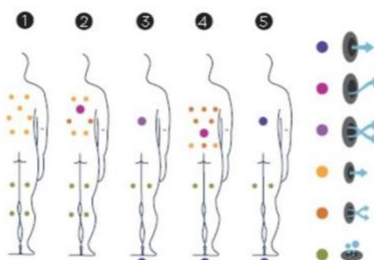

## AQUALIFE 5

Vířivá vana Aqualife 5 je oblíbený pětímístný model i pro rodiny s malými dětmi díky své nižší hloubce. Má dvě lehátka a tři sedadla a každá pozice ve vaně je vybavena jinými masážními tryskami. Součástí vany je i 14 vzduchových trysek pro intenzivní perličkovou masáž. Výška vana je speciálně navržena tak, aby se vešla do vnitřních prostor standardními dveřmi.